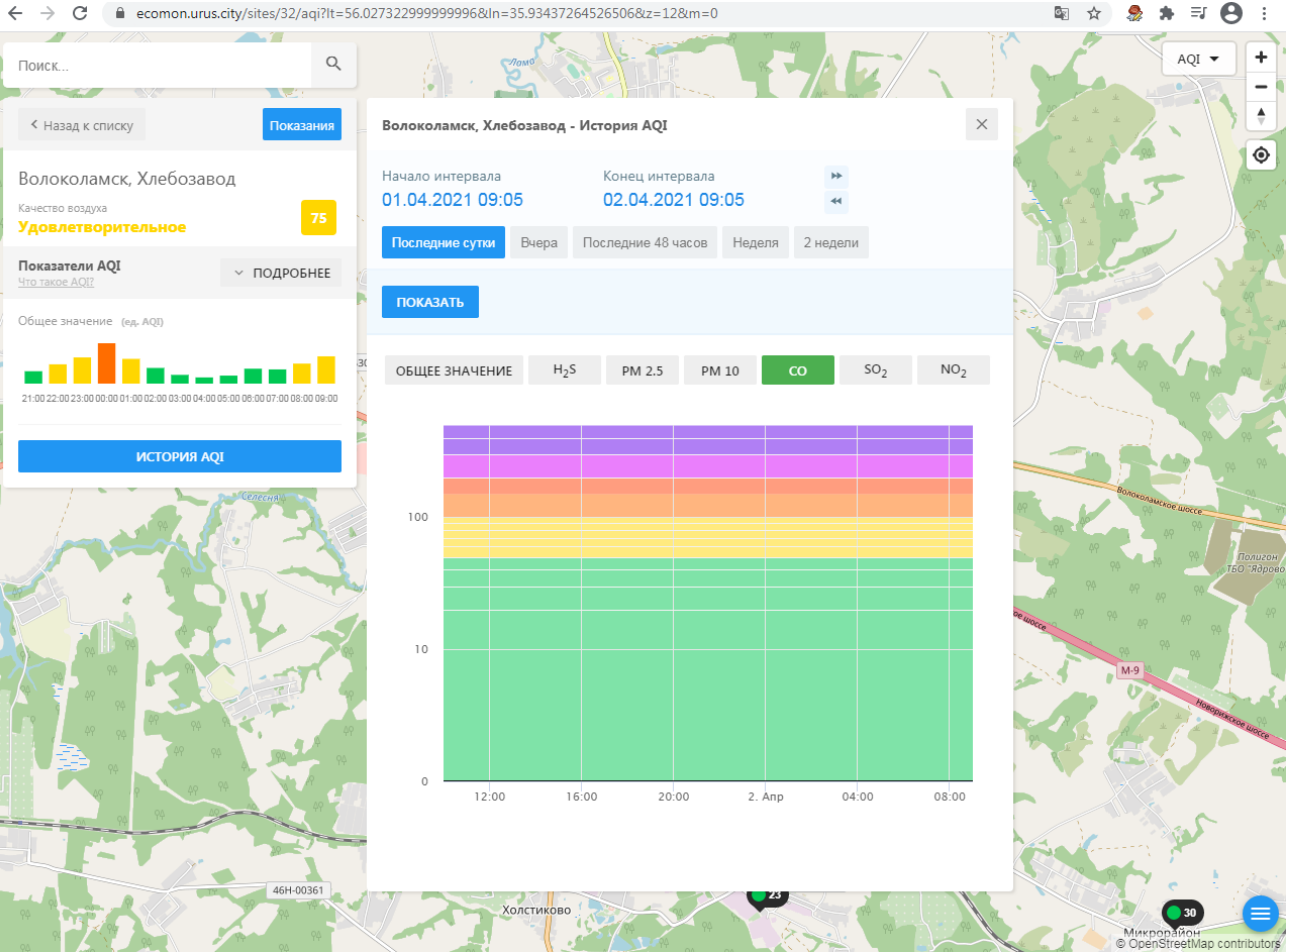

Показатели AQI Что такое AQI? ПОДРОБНЕЕ

Общее значение (ед. AQI)

ИСТОРИЯ AQI

Волоколамск, Хлебозавод - История AQI

Начало интервала: 01.04.2021 09:05 Конец интервала: 02.04.2021 09:05

Последние сутки Вчера Последние 48 часов Неделя 2 недели

ПОКАЗАТЬ

ОБЩЕЕ ЗНАЧЕНИЕ H₂S PM 2.5 **PM 10** CO SO₂ NO₂

Время	PM 10 (ед. AQI)
12:00	~80
16:00	~4
20:00	~4
2. Апр 00:00	~100
04:00	~12
08:00	~80

46Н-00361 Холстиково 23 30 Микрорайон © OpenStreetMap contributors