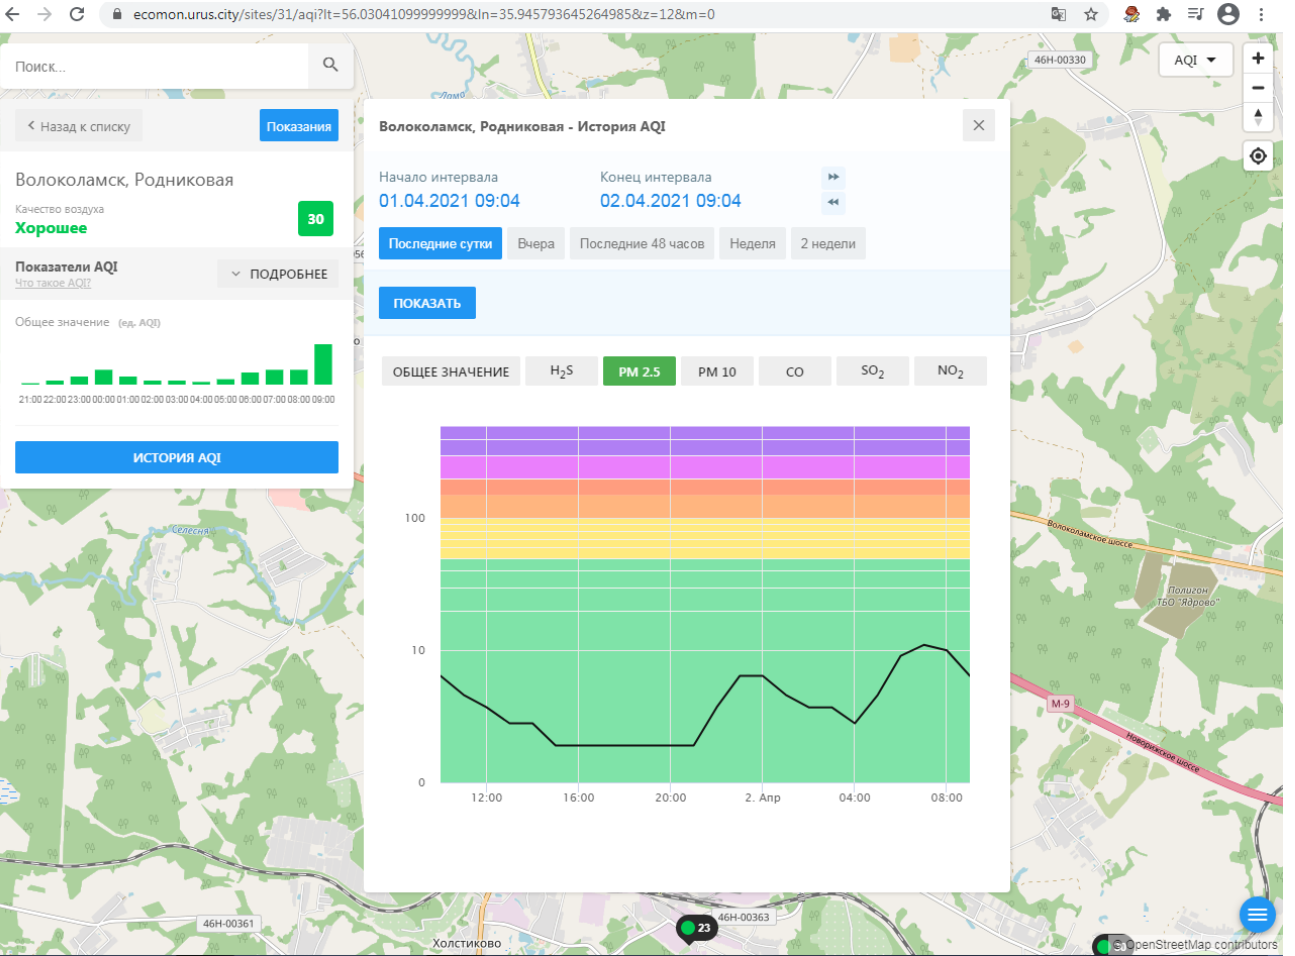

Общее значение (ед. AQI)

ИСТОРИЯ AQI

Волоколамск, Родниковая - История AQI

Начало интервала: 01.04.2021 09:04 Конец интервала: 02.04.2021 09:04

Последние сутки Вчера Последние 48 часов Неделя 2 недели

ПОКАЗАТЬ

ОБЩЕЕ ЗНАЧЕНИЕ H₂S PM 2.5 PM 10 CO SO₂ NO₂

100

10

0

12:00 16:00 20:00 2. Apr 04:00 08:00

46Н-00330

46Н-00361

46Н-00363

Холстиково

23

OpenStreetMap contributors

ecomon.urus.city/sites/31/aqi?lt=56.03041099999999&ln=35.945793645264985&z=12&m=0

Поиск...

Волоколамск, Родниковая

Качество воздуха **Хорошее** 30

Показатели AQI
Что такое AQI