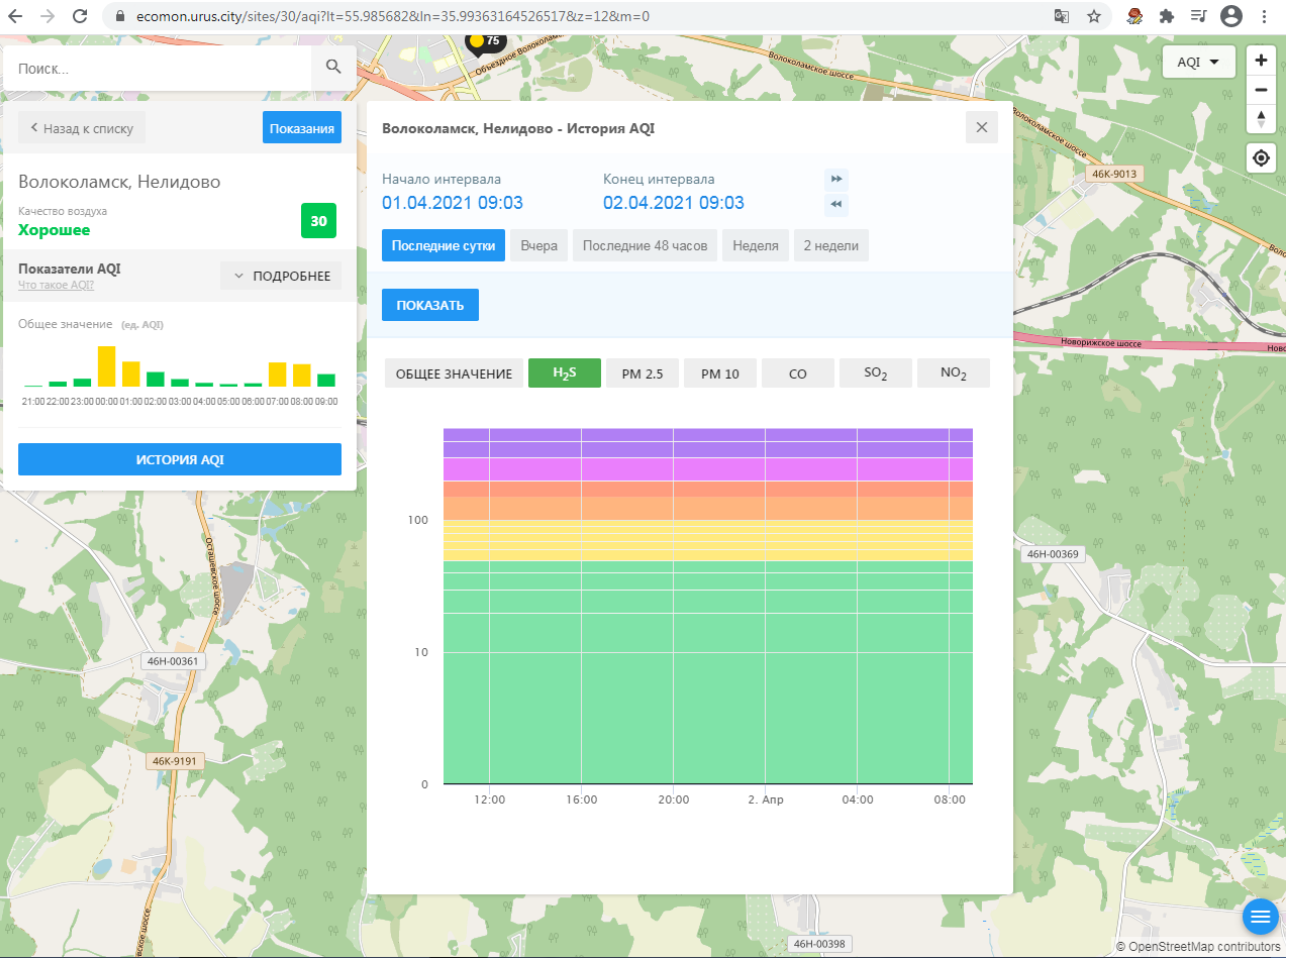

ecomon.urus.city/sites/30/aqi?lt=55.985682&ln=35.99363164526517&z=12&m=0

Поиск...

Волоколамск, Нелидово

Качество воздуха **Хорошее** 30

Показатели AQI

Общее значение (ед. AQI)

ИСТОРИЯ AQI

Волоколамск, Нелидово - История AQI

Начало интервала: 01.04.2021 09:03

Конец интервала: 02.04.2021 09:03

Последние сутки | Вчера | Последние 48 часов | Неделя | 2 недели

ПОКАЗАТЬ

ОБЩЕЕ ЗНАЧЕНИЕ | H₂S | PM 2.5 | PM 10 | CO | SO₂ | NO₂

Время	Общее значение (ед. AQI)
12:00	5
14:00	5
16:00	0
18:00	0
20:00	5
22:00	10
00:00	100
02:00	100
04:00	5
06:00	5
08:00	10

© OpenStreetMap contributors

ecomon.urus.city/sites/30/aqi?lt=55.985682&ln=35.99363164526517&z=12&m=0

Поиск...

Волоколамск, Нелидово

Качество воздуха **Хорошее** 30

Показатели AQI

Общее значение (ед. AQI)

ИСТОРИЯ AQI