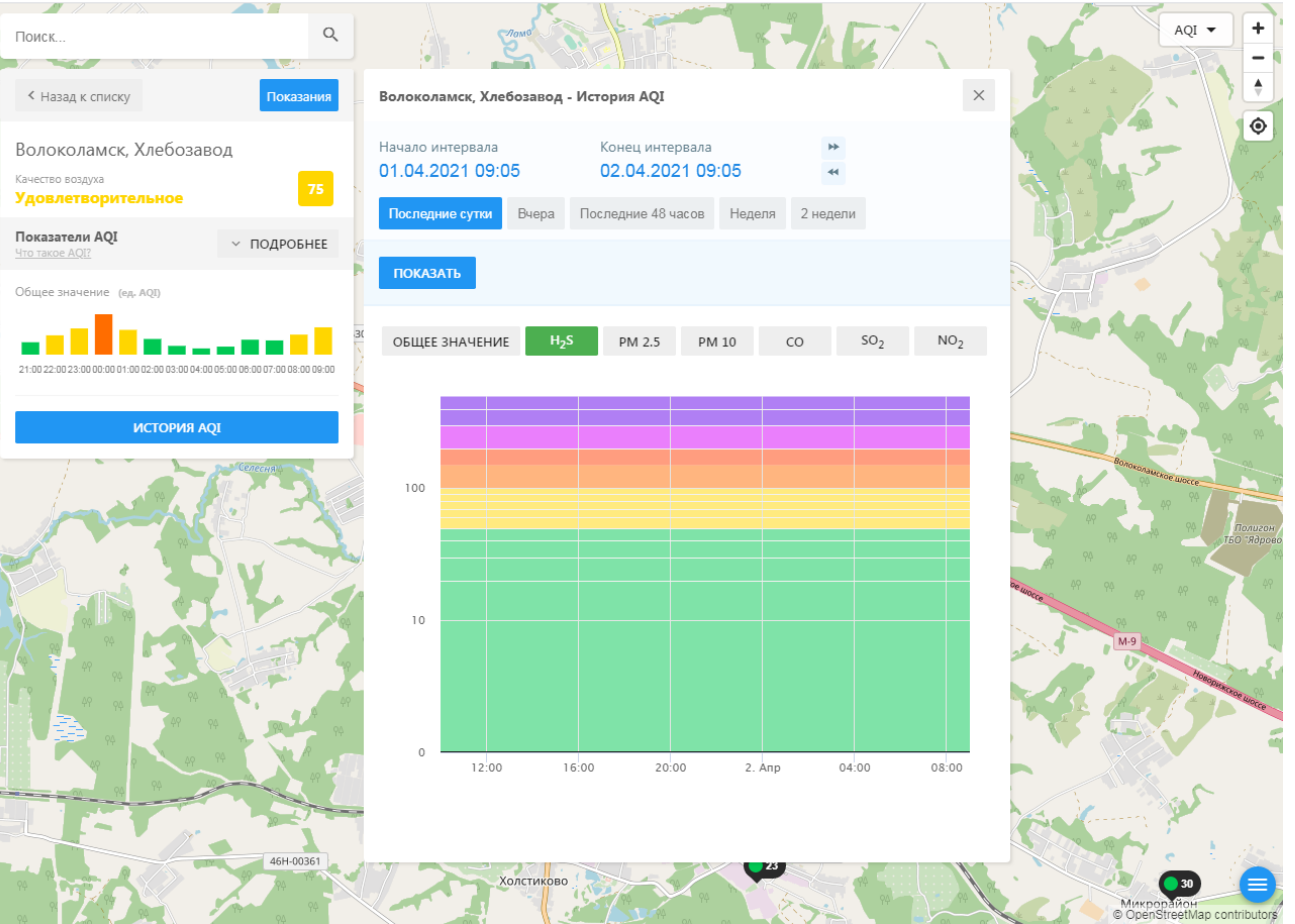

Общее значение (ед. AQI)

ИСТОРИЯ AQI

Волоколамск, Родниковая - История AQI

Начало интервала: 01.04.2021 09:04
Конец интервала: 02.04.2021 09:04

Последние сутки | Вчера | Последние 48 часов | Неделя | 2 недели

ПОКАЗАТЬ

ОБЩЕЕ ЗНАЧЕНИЕ | H₂S | PM 2.5 | **PM 10** | CO | SO₂ | NO₂

Время	PM 10 (ед. AQI)
12:00	10
14:00	5
16:00	5
18:00	2
20:00	2
22:00	5
00:00	5
02:00	10
04:00	5
06:00	5
08:00	10

ecomon.urus.city/sites/32/aqi?lt=56.027322999999996&ln=35.93437264526506&sz=12&m=0

Поиск...

Волоколамск, Хлебозавод

Качество воздуха **Удовлетворительное** 75

Показатели AQI
Что такое AQI

Общее значение (ед. AQI)

Время	Общее значение (ед. AQI)
21:00	45
22:00	55
23:00	65
00:00	75
01:00	75
02:00	65
03:00	55
04:00	45
05:00	45
06:00	45
07:00	45
08:00	45
09:00	45