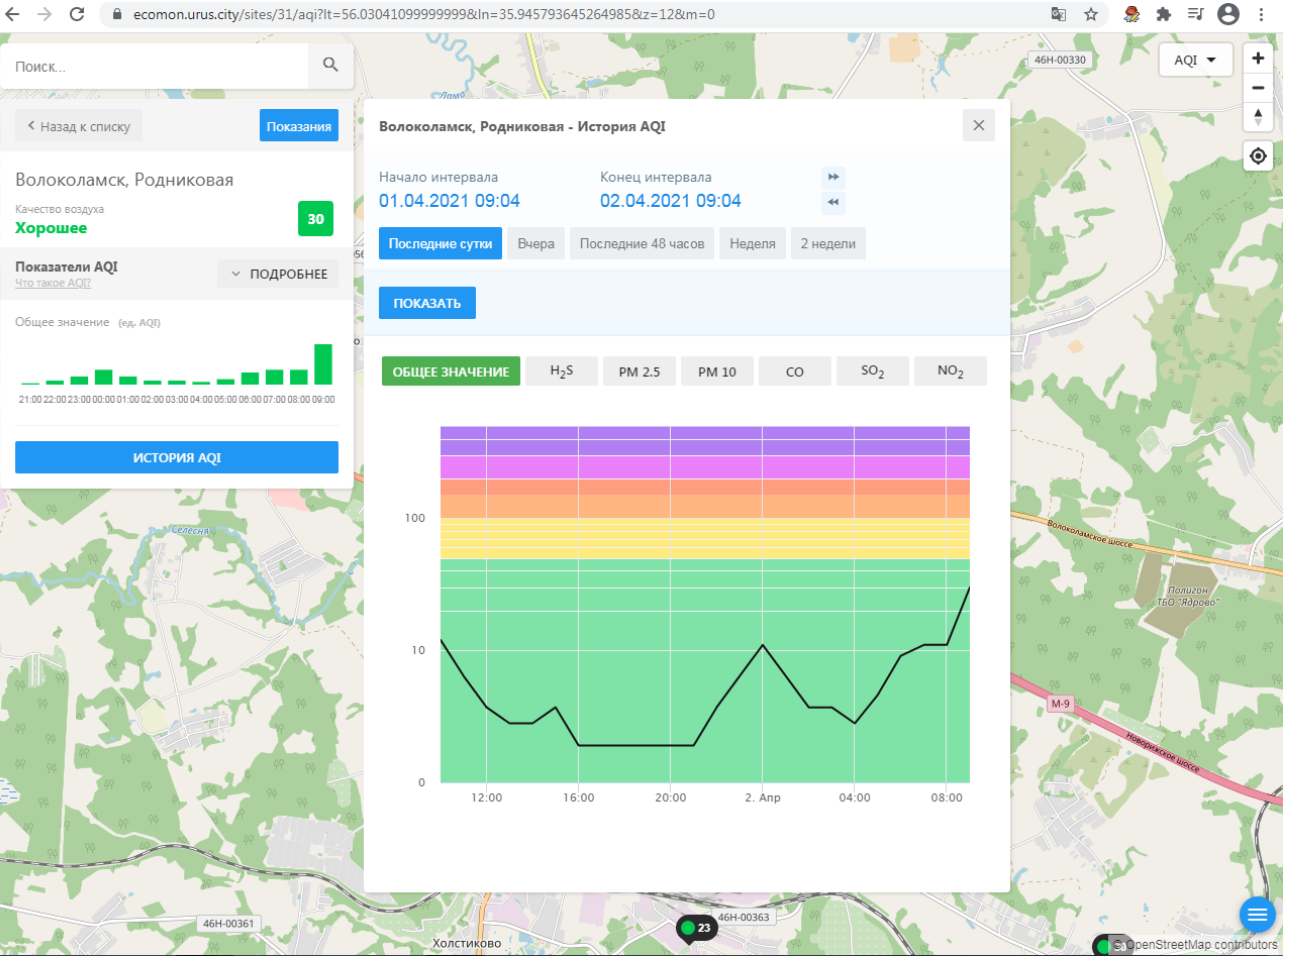

Волоколамск, Нелидово

Качество воздуха **Хорошее** 30

Показатели AQI

Общее значение (ед. AQI)

ИСТОРИЯ AQI

Волоколамск, Нелидово - История AQI

Начало интервала: 01.04.2021 09:03

Конец интервала: 02.04.2021 09:03

Последние сутки | Вчера | Последние 48 часов | Неделя | 2 недели

ПОКАЗАТЬ

ОБЩЕЕ ЗНАЧЕНИЕ | H₂S | PM 2.5 | PM 10 | CO | SO₂ | **NO₂**

100

10

0

12:00 16:00 20:00 2. Апрель 04:00 08:00

46Н-00361 46К-9191 46К-9013 46Н-00369 46Н-00398

© OpenStreetMap contributors

ecomon.urus.city/sites/31/aqi?lt=56.03041099999999&ln=35.945793645264985&z=12&m=0

Поиск...

Волоколамск, Родниковая

Качество воздуха **Хорошее** 30

Показатели AQI Что такое AQI ПОДРОБНЕЕ