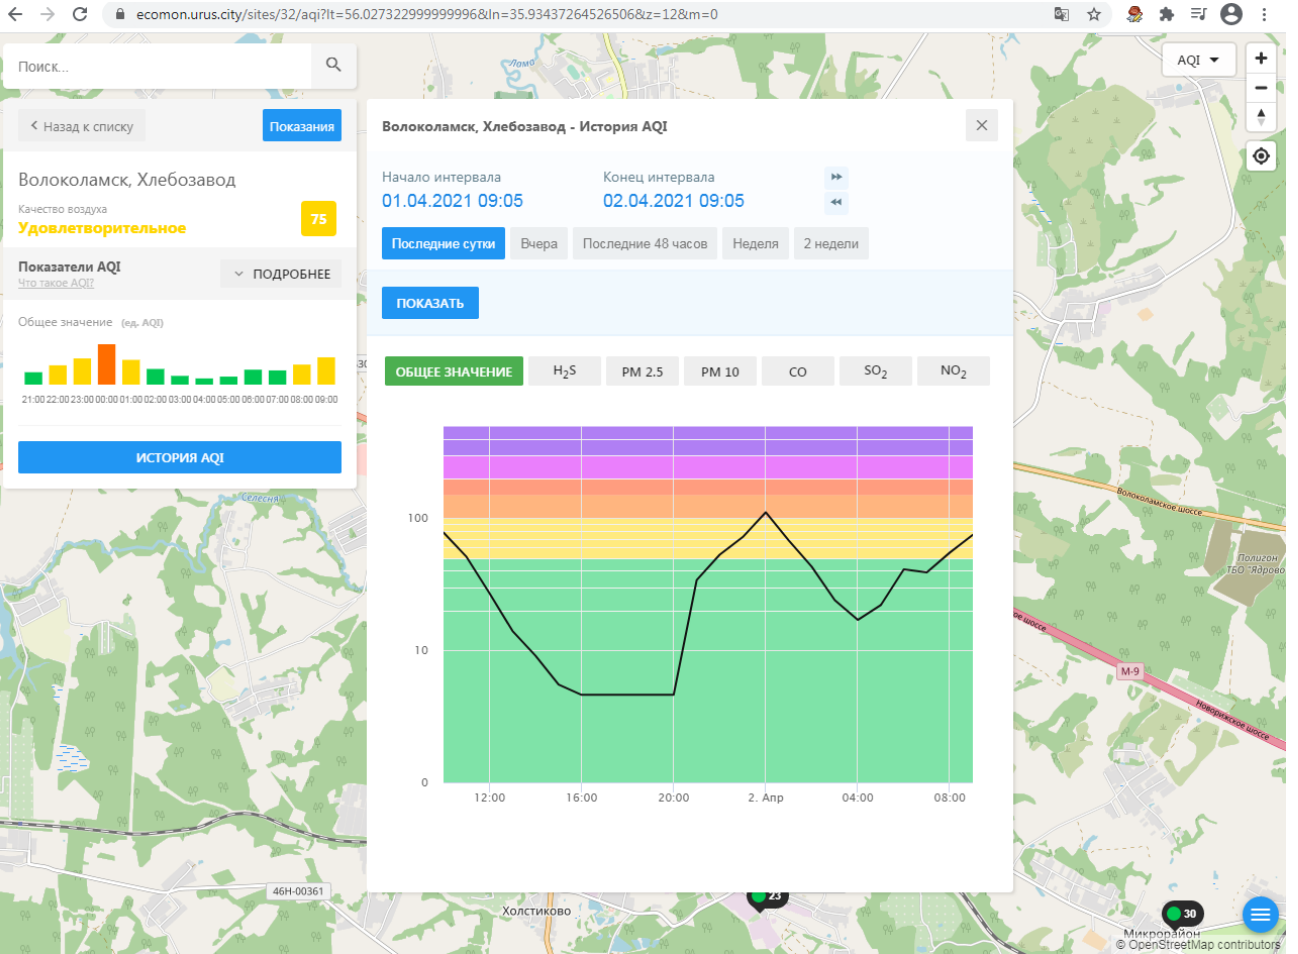

Общее значение (ед. AQI)

ИСТОРИЯ AQI

Волоколамск, Родниковая - История AQI

Начало интервала: 01.04.2021 09:04
Конец интервала: 02.04.2021 09:04

Последние сутки | Вчера | Последние 48 часов | Неделя | 2 недели

ПОКАЗАТЬ

ОБЩЕЕ ЗНАЧЕНИЕ | H₂S | PM 2.5 | **PM 10** | CO | SO₂ | NO₂

Время	PM 10 (ед. AQI)
12:00	10
14:00	5
16:00	5
18:00	2
20:00	2
22:00	5
00:00	5
02:00	10
04:00	5
06:00	5
08:00	10

ecomon.urus.city/sites/32/aqi?lt=56.027322999999996&ln=35.93437264526506&sz=12&m=0

Поиск...

Волоколамск, Хлебозавод

Качество воздуха **Удовлетворительное** 75

Показатели AQI
Что такое AQI

Общее значение (ед. AQI)

Время	Общее значение (ед. AQI)
21:00	45
22:00	55
23:00	65
00:00	75
01:00	75
02:00	65
03:00	55
04:00	45
05:00	45
06:00	45
07:00	45
08:00	45
09:00	45