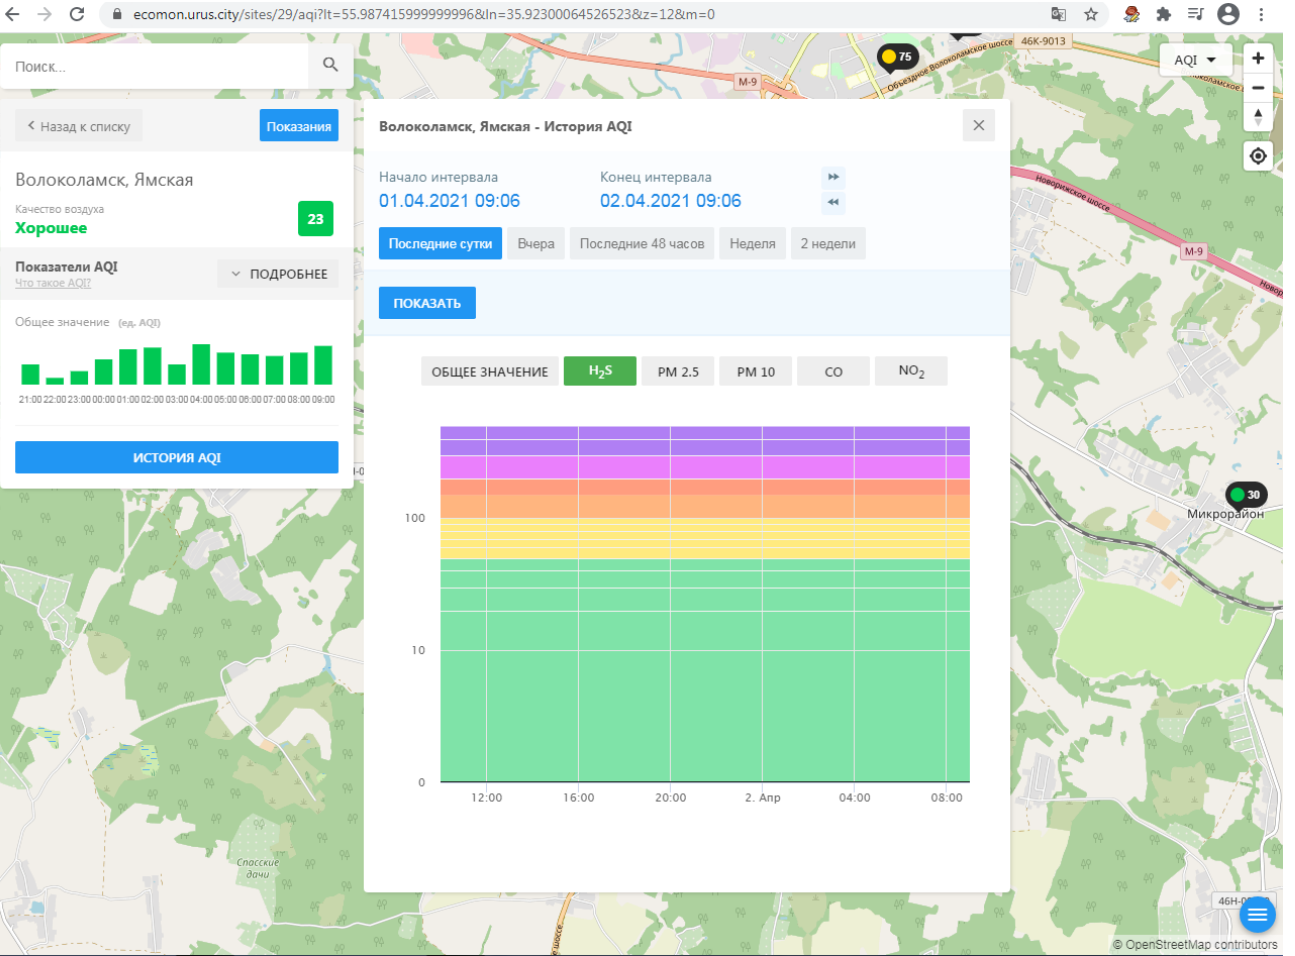

Поиск...

Волоколамск, Ямская

Качество воздуха **Хорошее** 23

Показатели AQI
Что такое AQI

Общее значение (ед. AQI)

21:00 22:00 23:00 00:00 01:00 02:00 03:00 04:00 05:00 06:00 07:00 08:00 09:00

ИСТОРИЯ AQI

Волоколамск, Ямская - История AQI

Начало интервала: 01.04.2021 09:06
Конец интервала: 02.04.2021 09:06

Последние сутки Вчера Последние 48 часов Неделя 2 недели

ПОКАЗАТЬ

ОБЩЕЕ ЗНАЧЕНИЕ H₂S PM 2.5 PM 10 CO NO₂

100
10
0

12:00 16:00 20:00 2. Apr 04:00 08:00

Микрорайон

46H-00

© OpenStreetMap contributors

Поиск...

← Назад к списку Показания

Волоколамск, Ямская

Качество воздуха **Хорошее** 23

Показатели AQI
Что такое AQI? ▼ ПОДРОБНЕЕ