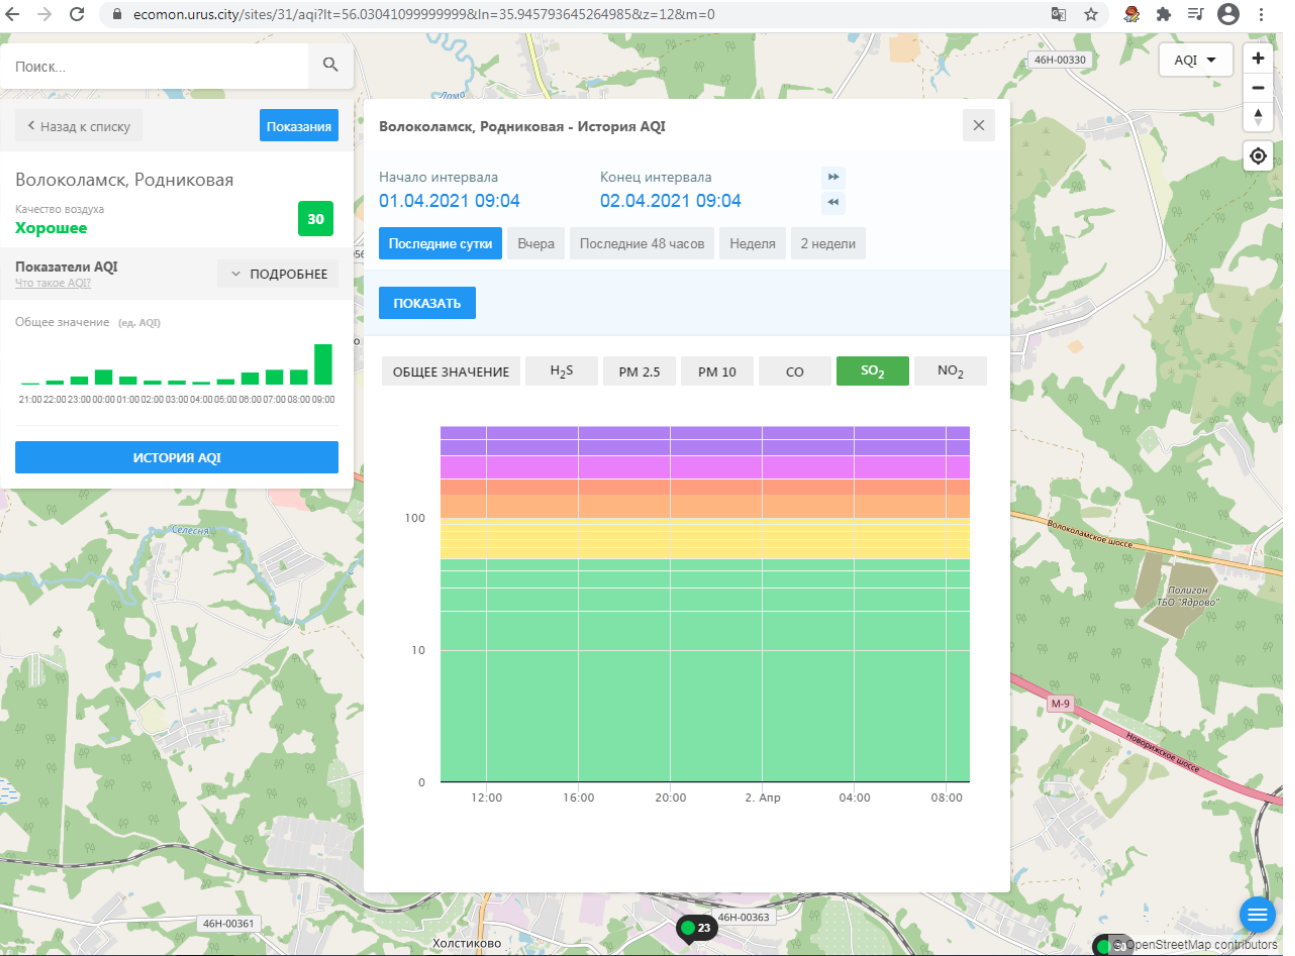

Холстиково

23

OpenStreetMap contributors

ecomon.urus.city/sites/31/aqi?lt=56.03041099999999&ln=35.945793645264985&z=12&m=0

Поиск...

Волоколамск, Родниковая

Качество воздуха **Хорошее** 30

Показатели AQI
Что такое AQI

Общее значение (ед. AQI)

ИСТОРИЯ AQI

Волоколамск, Родниковая - История AQI

Начало интервала: 01.04.2021 09:04
Конец интервала: 02.04.2021 09:04

Последние сутки | Вчера | Последние 48 часов | Неделя | 2 недели

ПОКАЗАТЬ

ОБЩЕЕ ЗНАЧЕНИЕ | H₂S | PM 2.5 | **PM 10** | CO | SO₂ | NO₂

Время	PM 10 (ед. AQI)
12:00	10
14:00	5
16:00	5
18:00	2
20:00	2
22:00	5
00:00	5
02:00	10
04:00	5
06:00	5
08:00	10

ecomon.urus.city/sites/32/aqi?lt=56.027322999999996&ln=35.93437264526506&sz=12&m=0