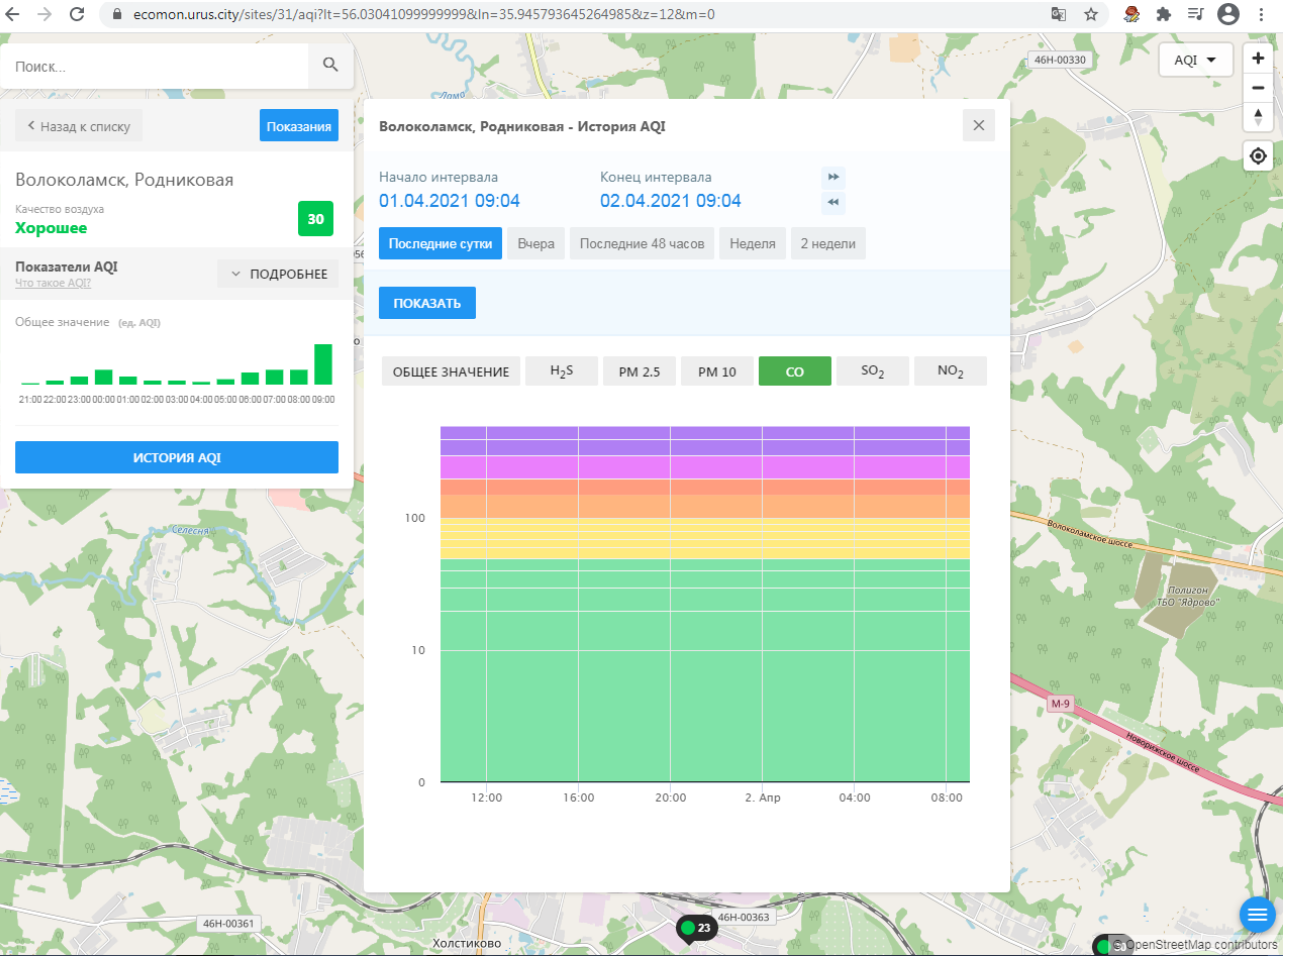

Холстиково

23

OpenStreetMap contributors

ecomon.urus.city/sites/31/aqi?lt=56.03041099999999&ln=35.945793645264985&z=12&m=0

Поиск...

Волоколамск, Родниковая

Качество воздуха **Хорошее** 30

Показатели AQI
Что такое AQI

Общее значение (ед. AQI)

ИСТОРИЯ AQI

Волоколамск, Родниковая - История AQI

Начало интервала: 01.04.2021 09:04
Конец интервала: 02.04.2021 09:04

Последние сутки | Вчера | Последние 48 часов | Неделя | 2 недели

ПОКАЗАТЬ

ОБЩЕЕ ЗНАЧЕНИЕ | H₂S | PM 2.5 | **PM 10** | CO | SO₂ | NO₂

Время	PM 10 (ед. AQI)
12:00	10
14:00	5
16:00	5
18:00	2
20:00	2
22:00	5
00:00	5
02:00	10
04:00	5
06:00	5
08:00	10

ecomon.urus.city/sites/32/aqi?lt=56.027322999999996&ln=35.93437264526506&sz=12&m=0