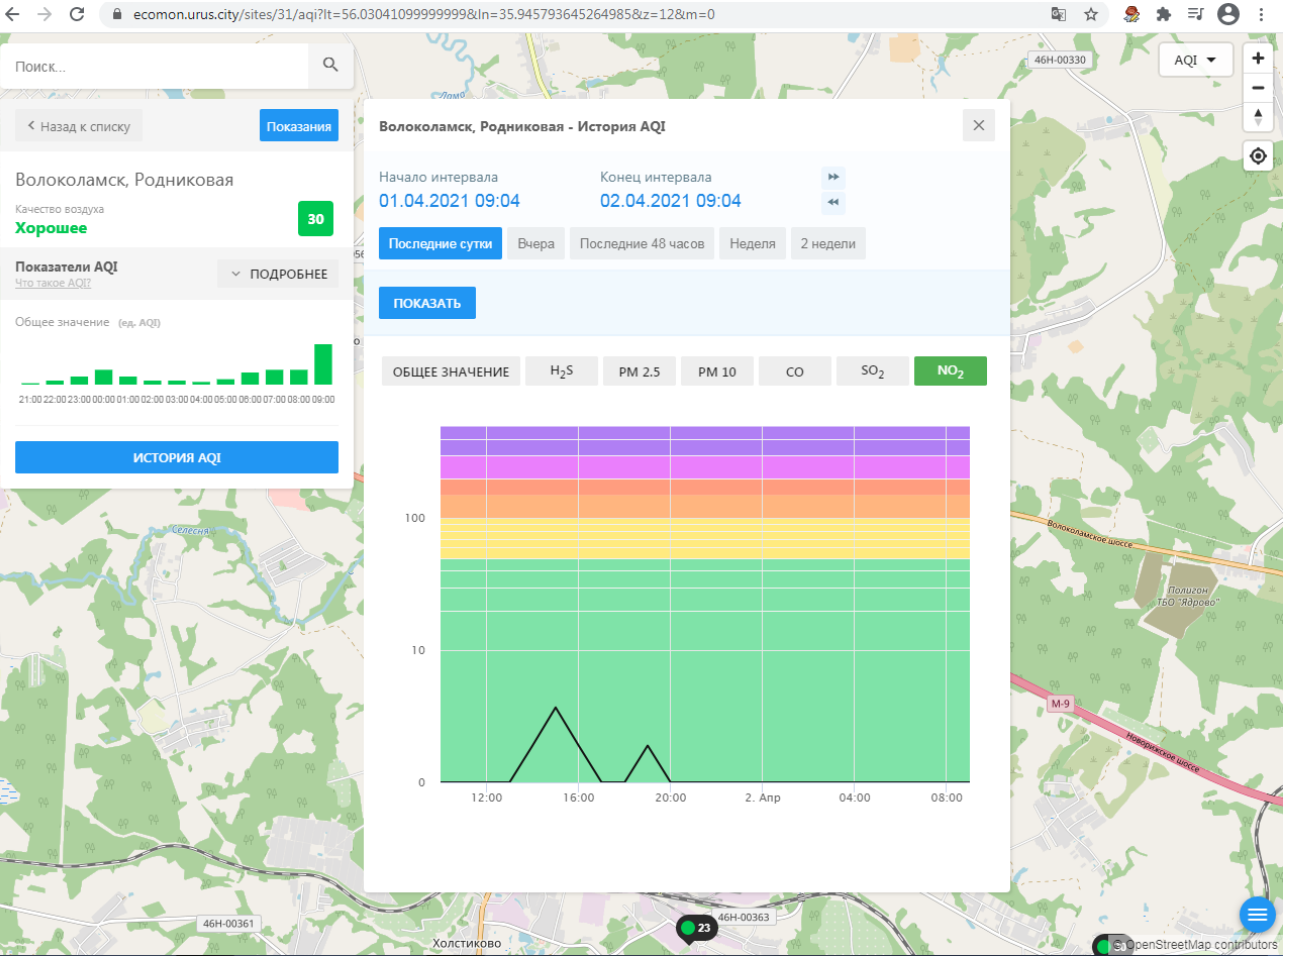

Холстиково

23

OpenStreetMap contributors

ecomon.urus.city/sites/31/aqi?lt=56.03041099999999&ln=35.945793645264985&z=12&m=0

Поиск...

Волоколамск, Родниковая

Качество воздуха **Хорошее** 30

Показатели AQI
Что такое AQI

Общее значение (ед. AQI)

ИСТОРИЯ AQI

Волоколамск, Родниковая - История AQI

Начало интервала: 01.04.2021 09:04
Конец интервала: 02.04.2021 09:04

Последние сутки | Вчера | Последние 48 часов | Неделя | 2 недели

ПОКАЗАТЬ

ОБЩЕЕ ЗНАЧЕНИЕ | H₂S | PM 2.5 | **PM 10** | CO | SO₂ | NO₂

Время	PM 10 (ед. AQI)
12:00	10
14:00	5
16:00	5
18:00	2
20:00	2
22:00	5
00:00	5
02:00	10
04:00	5
06:00	5
08:00	10

ecomon.urus.city/sites/32/aqi?lt=56.027322999999996&ln=35.93437264526506&sz=12&m=0